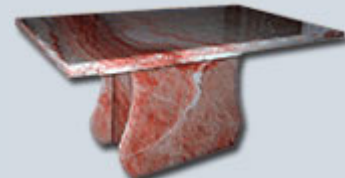

ATB-613 \$1350
Evening Cloud 60"x 36"x 31"h

Fabricated

ATB-006 \$980
Black Granite 36"x 22"x 31"h

ATB-009 \$1150
Cream Red 39"x 39"x16"h

ATB-010 \$1085
Coffee Brown 39"x 39"x16"h

ATB-011 \$1095
Songxiang Jade 39"x24"x16"h

ATB-012 \$1350
Red Onyx 39"x39"x 16"h

ATB-015 \$1050
Cream Red 39"x24"x16"h

ATB-016 \$1250
Yellow Onyx 39"x24"x16"h

ATB-019 \$925
Sandstone 60"x36"x29"h

ATB-060 \$1080
Flower Green 36"x36"x29"h

ATB-061 \$1380
As Shown 39"x24"x16"h