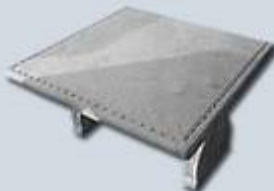

**ATB-016 \$1500**  
Yellow Onyx 39"x24"x16"h

**ATB-019 \$1100**  
Sandstone 60"x36"x29"h

**ATB-060 \$1200**  
Flower Green 36"x36"x29"h

**ATB-061 \$1500**  
As Shown 39"x24"x16"h

**ATB-063 \$1800**  
Black Jade 36"x36"x29"h

**ATB-102 \$1750**  
Yellow Only 60"x33"x 31"h

**ATB-605 \$1300**  
QY Grey 39"x 39"x16"h

**ATB-608 \$1850**  
BJ White 32"x32"x27"h

**ATB-611 \$1100**  
GX White 39"x39"x 31"h

**ATB-617 \$1200**  
Yellow Onyx 39"x24"x16"h