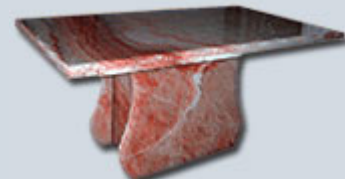

**ATB-009 \$1250**  
Cream Red 39"x 39"x16"h

**ATB-010 \$1190**  
Coffee Brown 39"x 39"x16"h

**ATB-011 \$1200**  
Songxiang Jade 39"x24"x16"h

**ATB-012 \$1500**  
Red Onyx 39"x39"x 16"h

**ATB-015 \$1150**  
Cream Red 39"x24"x16"h

**ATB-016 \$1500**  
Yellow Onyx 39"x24"x16"h

**ATB-019 \$1100**  
Sandstone 60"x36"x29"h

**ATB-060 \$1200**  
Flower Green 36"x36"x29"h

**ATB-061 \$1500**  
As Shown 39"x24"x16"h

**ATB-063 \$1800**  
Black Jade 36"x36"x29"h